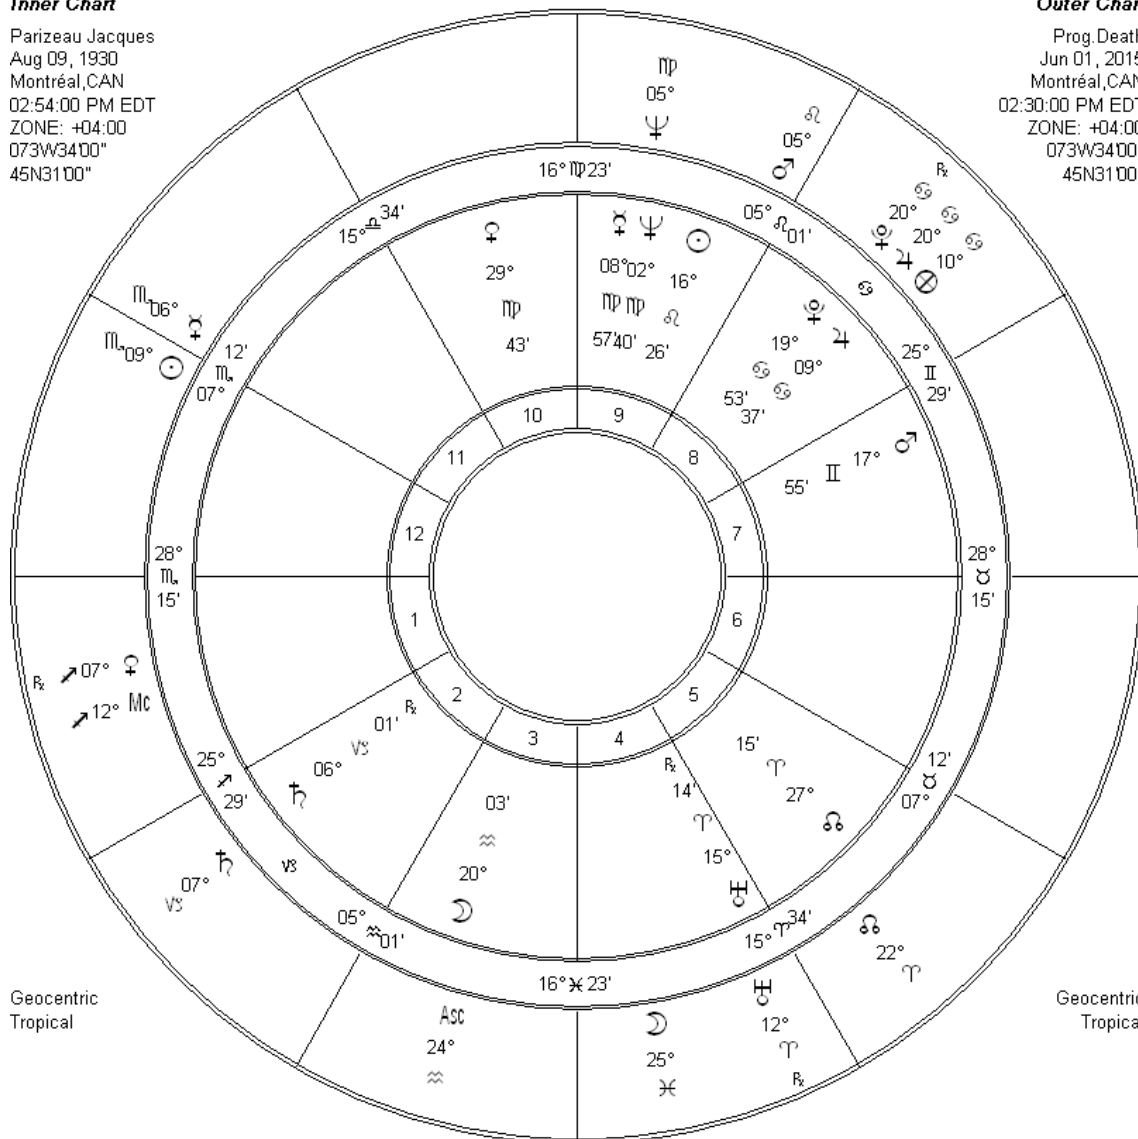

Carole Lalonde, 23 juin 2015.

² Voir thèmes plus bas.

Inner Chart

Parizeau Jacques
Aug 09, 1930
Montréal, CAN
02:54:00 PM EDT
ZONE: +04:00
073W34100"
45N31100"

Outer Chart

Prog. 1995
Oct 30, 1995
Montréal, CAN
10:00:00 PM EDT
ZONE: +04:00
073W34100"
45N31100"

Carole Lalonde
Astrologue
Cours, Consultations
418-833-8805
clalonde2004
@hotmail.com

Cercle intérieur : Thème natal de J. Parizeau

Cercle extérieur : Thème progressé du Référendum de 1995.

Inner Chart

Parizeau Jacques
Aug 09, 1930
Montréal, CAN
02:54:00 PM EDT
ZONE: +04:00
073W3400"
45N3100"

Outer Chart

Prog. Death
Jun 01, 2015
Montréal, CAN
02:30:00 PM EDT
ZONE: +04:00
073W3400"
45N3100"

Carole Lalonde
Astrologue
Cours, Consultations
418-833-8805
clalonde2004
@hotmail.com

Cercle intérieur : Thème natal de J. Parizeau