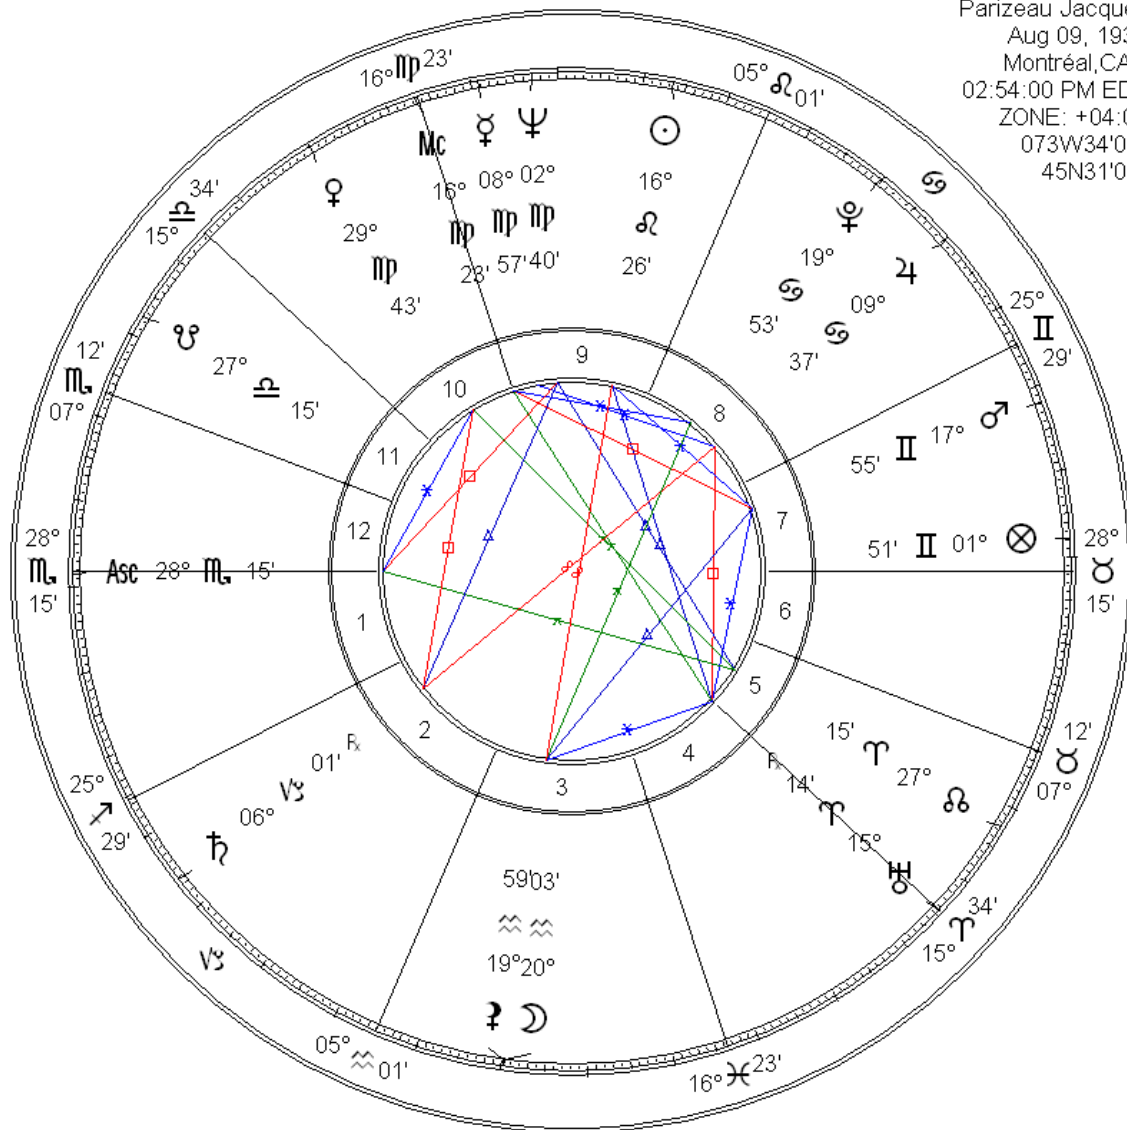

Parizeau Jacques
Aug 09, 1930
Montréal, CAN
02:54:00 PM EDT
ZONE: +04:00
073W34'00"
45N31'00"

©1994 Matrix Software Big Rapids, MI

Chart 2cc Wheel