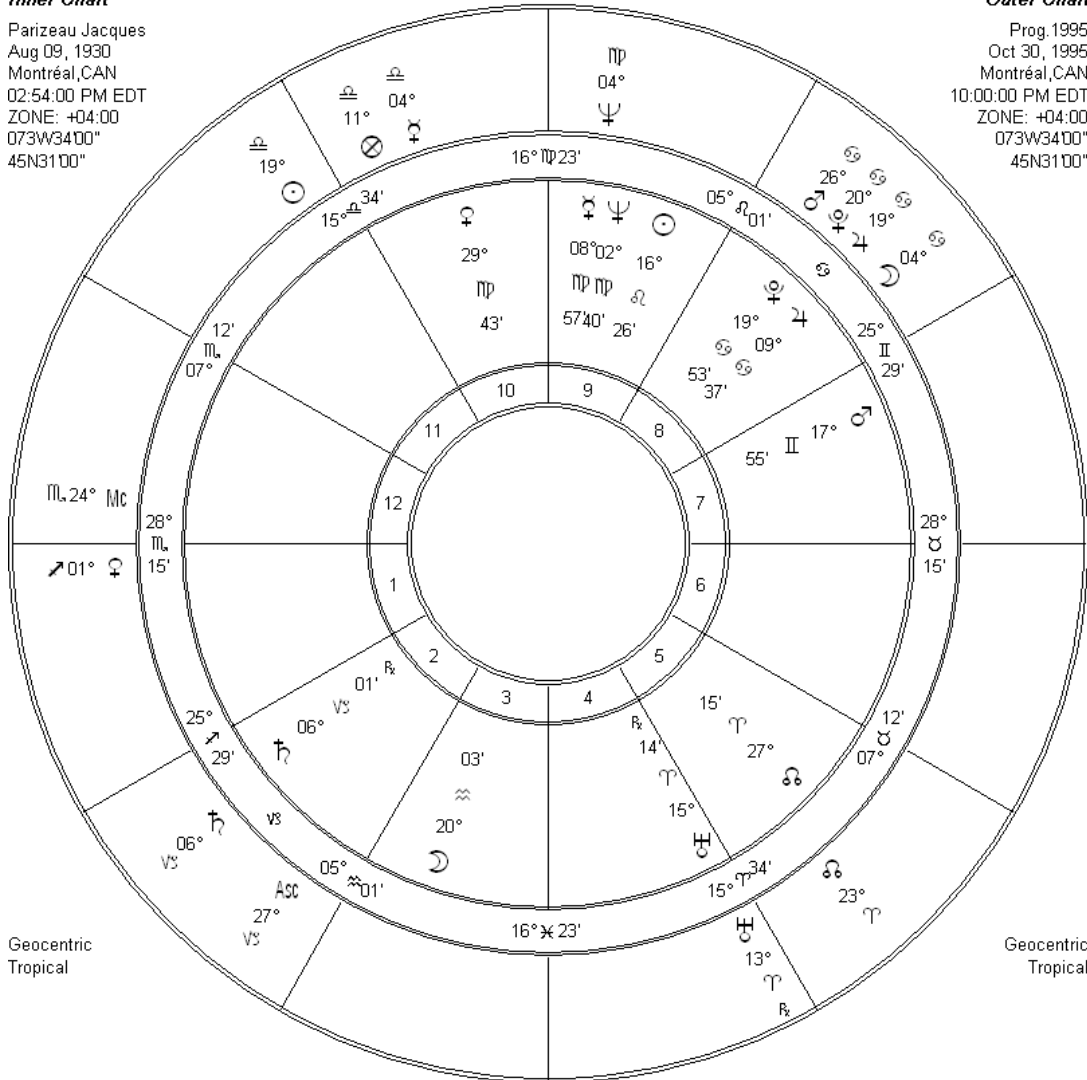

Carole Lalonde, 23 juin 2015.

² Voir thèmes plus bas.

Inner Chart

Parizeau Jacques
Aug 09, 1930
Montréal, CAN
02:54:00 PM EDT
ZONE: +04:00
073W34100"
45N31100"

Outer Chart

Prog. 1995
Oct 30, 1995
Montréal, CAN
10:00:00 PM EDT
ZONE: +04:00
073W34100"
45N31100"

Carole Lalonde
Astrologue
Cours, Consultations
418-833-8805
clalonde2004
@hotmail.com

Cercle intérieur : Thème natal de J. Parizeau

Cercle extérieur : Thème progressé du Référendum de 1995.

Inner Chart

Parizeau Jacques
Aug 09, 1930
Montréal, CAN
02:54:00 PM EDT
ZONE: +04:00
073W3400"
45N3100"